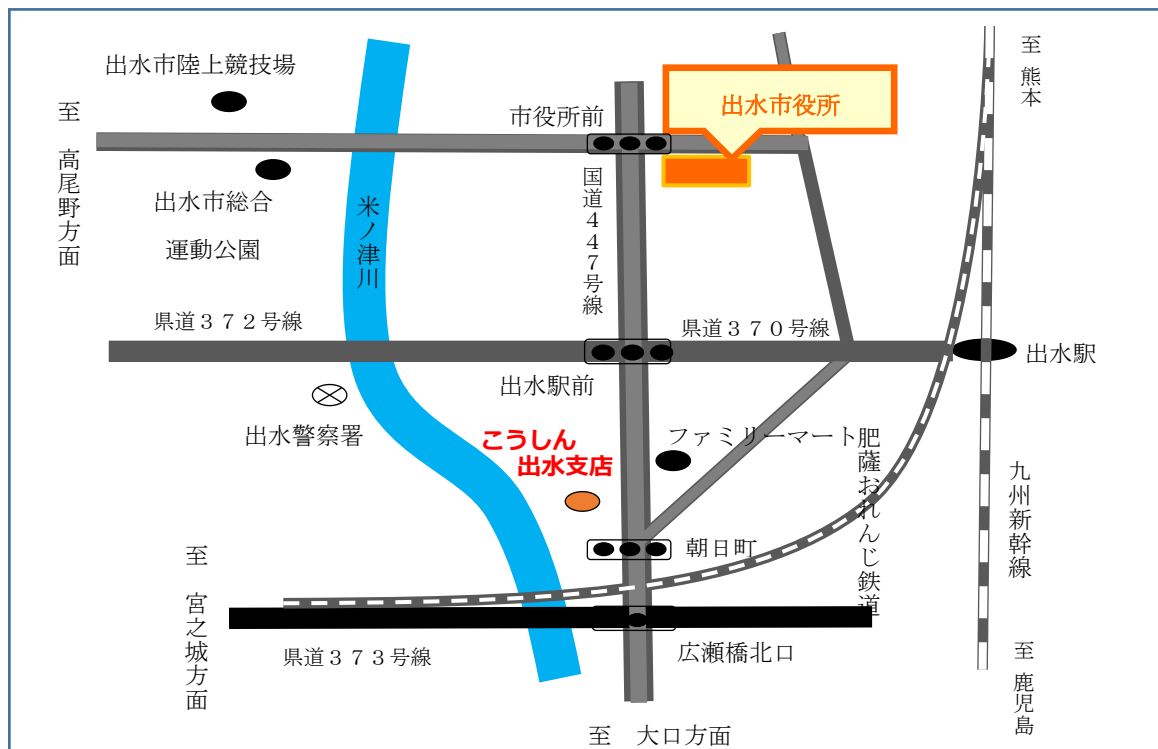

出水支店ATMの移転についてのお知らせ

平素は格別のご高配を賜り、厚く御礼申し上げます。

さて、当組合出水支店のATMにつきましては、出水市役所本庁舎内(1階多目的ホール前売店横)に移転し、2019年11月18日(月)より営業(平日8:30～18:00)させて頂くことになりましたのでお知らせいたします。

これからも、これまでと同様に皆様の“こうしん”としてご愛顧賜りますようお願い申し上げます。

《 移転先(出水市役所)案内図 》